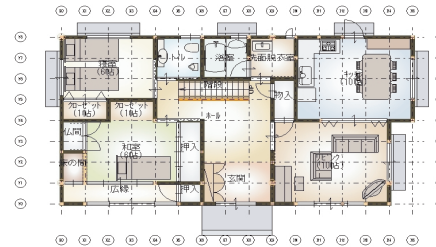

長期優良住宅完成見学会

このクラスでは群を抜く 低価格、エコ、そして健康の
三拍子そろった住宅の見学会です。2月19日(土曜日)

20日(日曜日)

2階平面図

1階平面図

当日は、住環境ソムリエがご案内いたします。

見学は自由です

お子様の入場はお断りする場合があります。