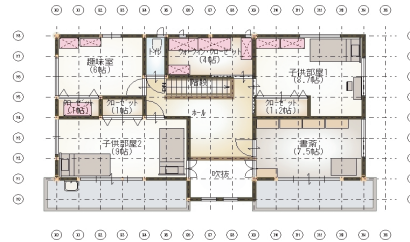

長期優良住宅完成見学会

このクラスでは群を抜く 低価格、エコ、そして健康の
三拍子そろった住宅の見学会です。2月19日(土曜日)

20日(日曜日)

2階平面図

1階平面図

当日は、住環境ソムリエがご案内いたします。

見学は自由です

お子様の入場はお断りする場合があります。